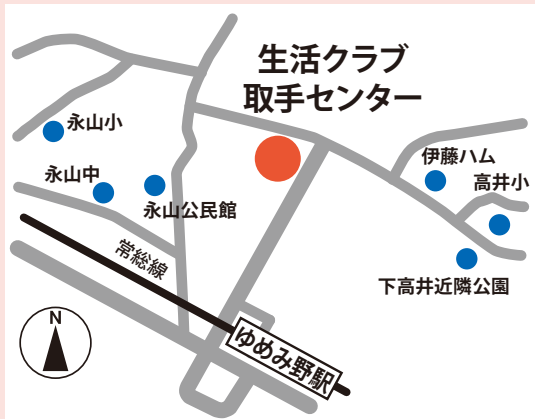

#### 取手会場

##### 生活クラブ取手センター

取手市ゆめみ野2丁目2-10  
TEL 0297-86-6800

9月21日(木)  
10:00~12:00

関東鉄道常総線 ゆめみ野駅徒歩約9分  
常磐自動車道 谷和原インターより車で約14分 (8.5km)

#### 牛久会場