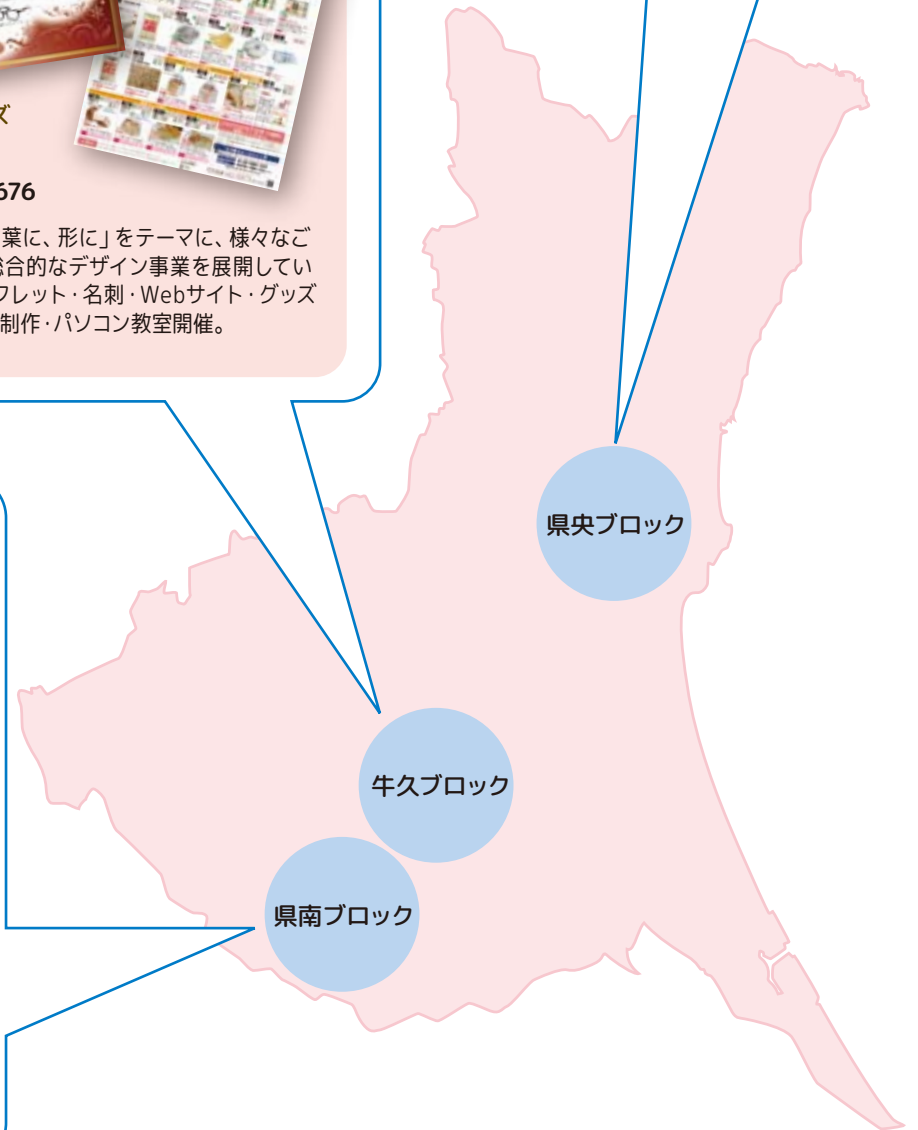

## 杜のポケット

TEL 090-9366-8352

「お互いさま!」の心をかたちに。住み慣れた地域でその人らしい暮らしができるように、暮らしの中のちょっとしたお困りごとのお手伝いをしています。取手市を中心に活動しています。

企業組合ワーカーズ・コレクティブ

## はあもにい 県南ブロック

TEL 029-874-2650

生活クラブからの、主に個別配送業務を受託。10月で、新しい取手センターが3年目を迎えます。私たちは、このセンターでいつもワイワイがやがや楽しく仕事しています。元気いっぱい笑顔で頑張っています!ぜひ、一緒に働きましょう!